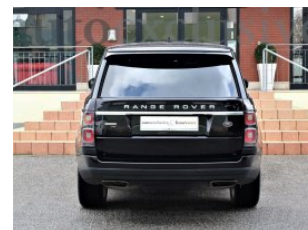

Land Rover Range Rover 5.0 Supercharged Autobiography W115307

Suv - Fuoristrada	An: 2020	Prix: 98.000 euro	
KM: 62.000	Capacité cube du moteur: 4999	HP: 525	Type de carburant: Essence
Couleur extérieure: Noir		Intérieur: Cuir ébène	

RANGE ROVER 5.0 SUPERCHARGED AUTOBIOGRAPHY AUTOVETTURA UFFICIALE ITALIANA ACCESSORI : CD/DVD PLAYER. CERCHI DA 22" A 7 RAZZE STYLE CON FINITURE DIAMOND TURNED. FARI PIXEL LASER LED CON LUCI DIURNE. FINITURE IN LEGNO FIGURED MACASSAR. IONIZZAZIONE ABITACOLO. RIVESTIMENTO CIELO IN PELLE (CIRRUS IVORY EBONY). RUOTA DI SCORTA DA 22". SEDILI ANTERIORI RISCALD. RINFR. A 24 REGOLAZIONI CON FUNZIONE MASSAGGIO "HOT STONE". SEDILI POSTERIORI EX CLASS COMP. PLUS. SISTEMA D'INTRATTENIMENTO POSTERIORE SCHERMO 10.2 CON CONTROLLO REMOTO E 2 SET DI CUFFIE. TETTO A CONTRASTO BLACK. VERNICE SPECIALE SVO ULTRA METALLIC CON FINITURE